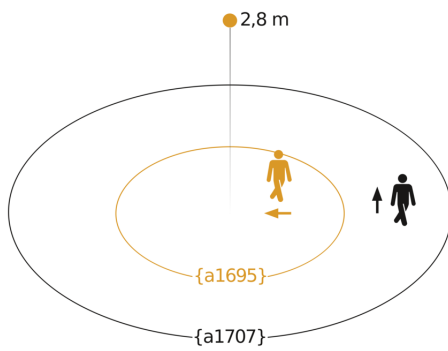

Registratiebereik