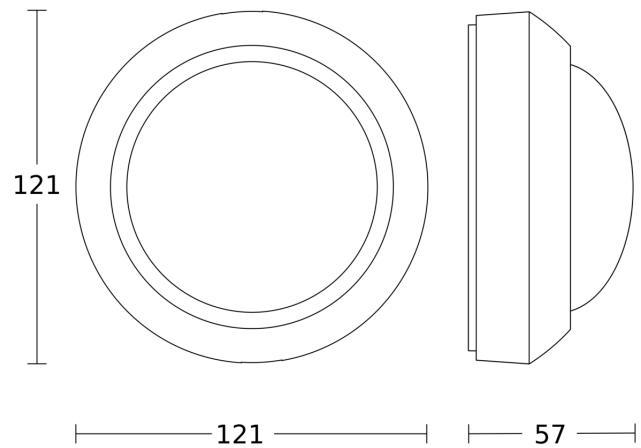

Technische gegevens

Afmetingen (Ø x H)	121 x 57 mm	Led-lampen > 2 W < 8 W	200 W
Fabrieksgarantie	3 jaar	Led-lampen > 8 W	400 W
Instellingen via	Potentiometers	Capacitieve belasting in µF	176 µF
Met afstandsbediening	Nee	Technologie, sensoren	passief infrarood, Lichtsensor
Variant	zwart	Montagehoogte	2,50 – 6,00 m
VPE1, EAN	4007841006525	Montagehoogte max.	6,00 m
Uitvoering	Bewegingsmelder	Optimale montagehoogte	2,8 m
Toepassing, plaats	Buiten, Binnen	Registratiehoek	360 °
Toepassing, ruimte	Buiten, rondom het huis, Binnen	Openingshoek	90 °
kleur	zwart	Onderkruipbescherming	Ja
Kleur, RAL	9005	verkleining van de registratiehoek per segment mogelijk	Ja
Incl. hoekwandhouder	Nee	Elektronische instelling	Nee
Montageplaats	plafond	Mechanische instelling	Nee
Montage	Op de muur, Plafond	Reikwijdte radiaal	Ø 6 m (28 m ²)
Bescherming	IP54	Reikwijdte tangentiaal	Ø 24 m (452 m ²)
Beschermingsklasse	II	schakelzones	972 schakelzones
Omgevingstemperatuur	van -20 tot 50 °C		

Registratiebereik

Mogelijke montagehoogte: 2,50 m – 6,00 m
Oranje: radiaal
Zwart: tangentiaal

Maten

Lamp zonder aanwezige nuldraad

Lamp met aanwezige nuldraad

Aansluiting met serieschakelaar voor handschakeling en automatische werking