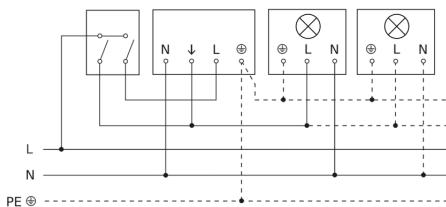

Schemerinstelling	2 – 1000 lx
Tijdstelling	5 s – 15 Min.
basislichtfunctie	Nee
Hoofdlicht instelbaar	Nee
Schemerinstelling Teach	Nee
Regeling constant licht	Nee
Koppeling	Ja
Soort koppeling	Master/master
Koppeling via	Kabel
Product categorie	Bewegingsmelder

Registratiebereik

Mogelijke montagehoogte: 2,50 m – 6,00 m
Oranje: radiaal
Zwart: tangentiaal

Maten

Lamp zonder aanwezige nuldraad

Lamp met aanwezige nuldraad

Aansluiting met serieschakelaar voor handschakeling en automatische werking