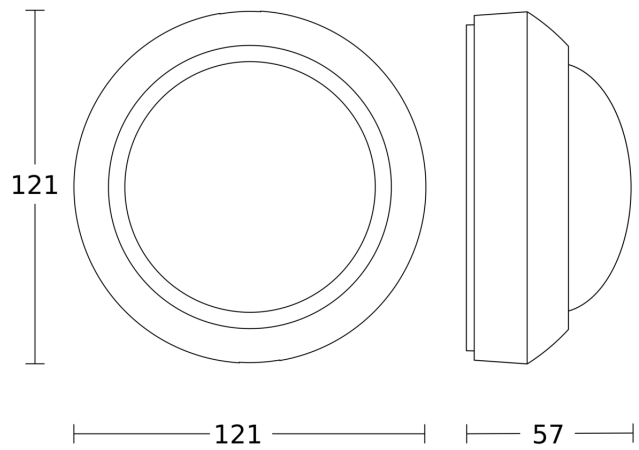

Registratiebereik

Mogelijke montagehoogte: 2,50 m – 6,00 m
Oranje: radiaal
Zwart: tangentiaal

Maten

Lamp zonder aanwezige nuldraad

Lamp met aanwezige nuldraad

Aansluiting met serieschakelaar voor handschakeling en automatische werking

Schakelschema Aansluiting via een wisselschakelaar voor continu en automatisch bedrijf