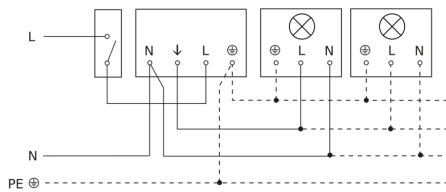

Lamp zonder aanwezige nuldraad