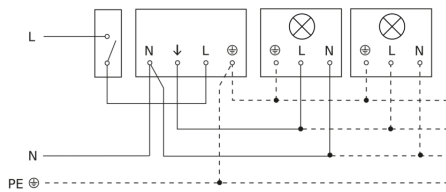

Schemerinstelling	2 – 1000 lx
Tijdstelling	5 s – 15 Min.
basislichtfunctie	Nee
Hoofdlicht instelbaar	Nee
Schemerinstelling Teach	Nee
Regeling constant licht	Nee
Koppeling	Ja
Soort koppeling	Master/master
Koppeling via	Kabel
Product categorie	Bewegingsmelder

Registratiebereik

Mogelijke montagehoogte: 2,50 m – 6,00 m
Oranje: radiaal
Zwart: tangentiaal

Maten

Lamp zonder aanwezige nuldraad

Lamp met aanwezige nuldraad

Aansluiting met serieschakelaar voor handschakeling en automatische werking