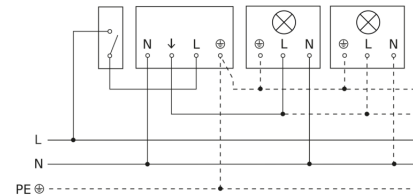

Schemerinstelling	2 – 1000 lx
Tijdstelling	5 s – 15 Min.
basislichtfunctie	Nee
Hoofdlicht instelbaar	Nee
Schemerinstelling Teach	Nee
Regeling constant licht	Nee
Koppeling	Ja
Soort koppeling	Master/master
Koppeling via	Kabel
Product categorie	Bewegingsmelder

Registratiebereik

Mogelijke montagehoogte: 2,50 m – 6,00 m
Oranje: radiaal
Zwart: tangentiaal

Maten

Lamp zonder aanwezige nuldraad

Lamp met aanwezige nuldraad

Aansluiting met serieschakelaar voor handschakeling en automatische werking

Schakelschema Aansluiting via een wisselschakelaar voor continu en automatisch bedrijf