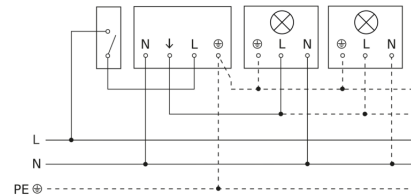

Lamp met aanwezige nuldraad